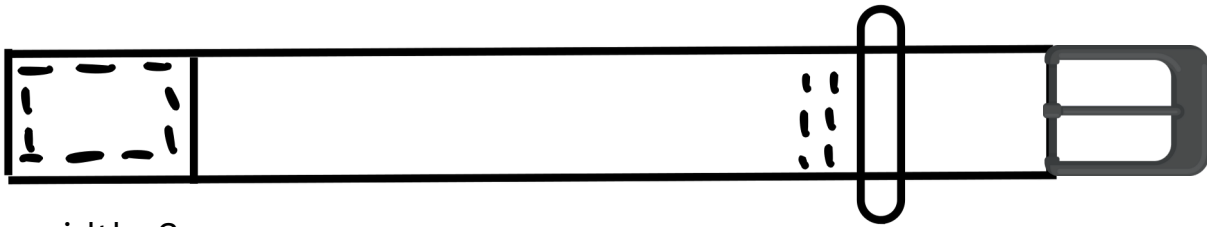

width -3cm
length -70cm